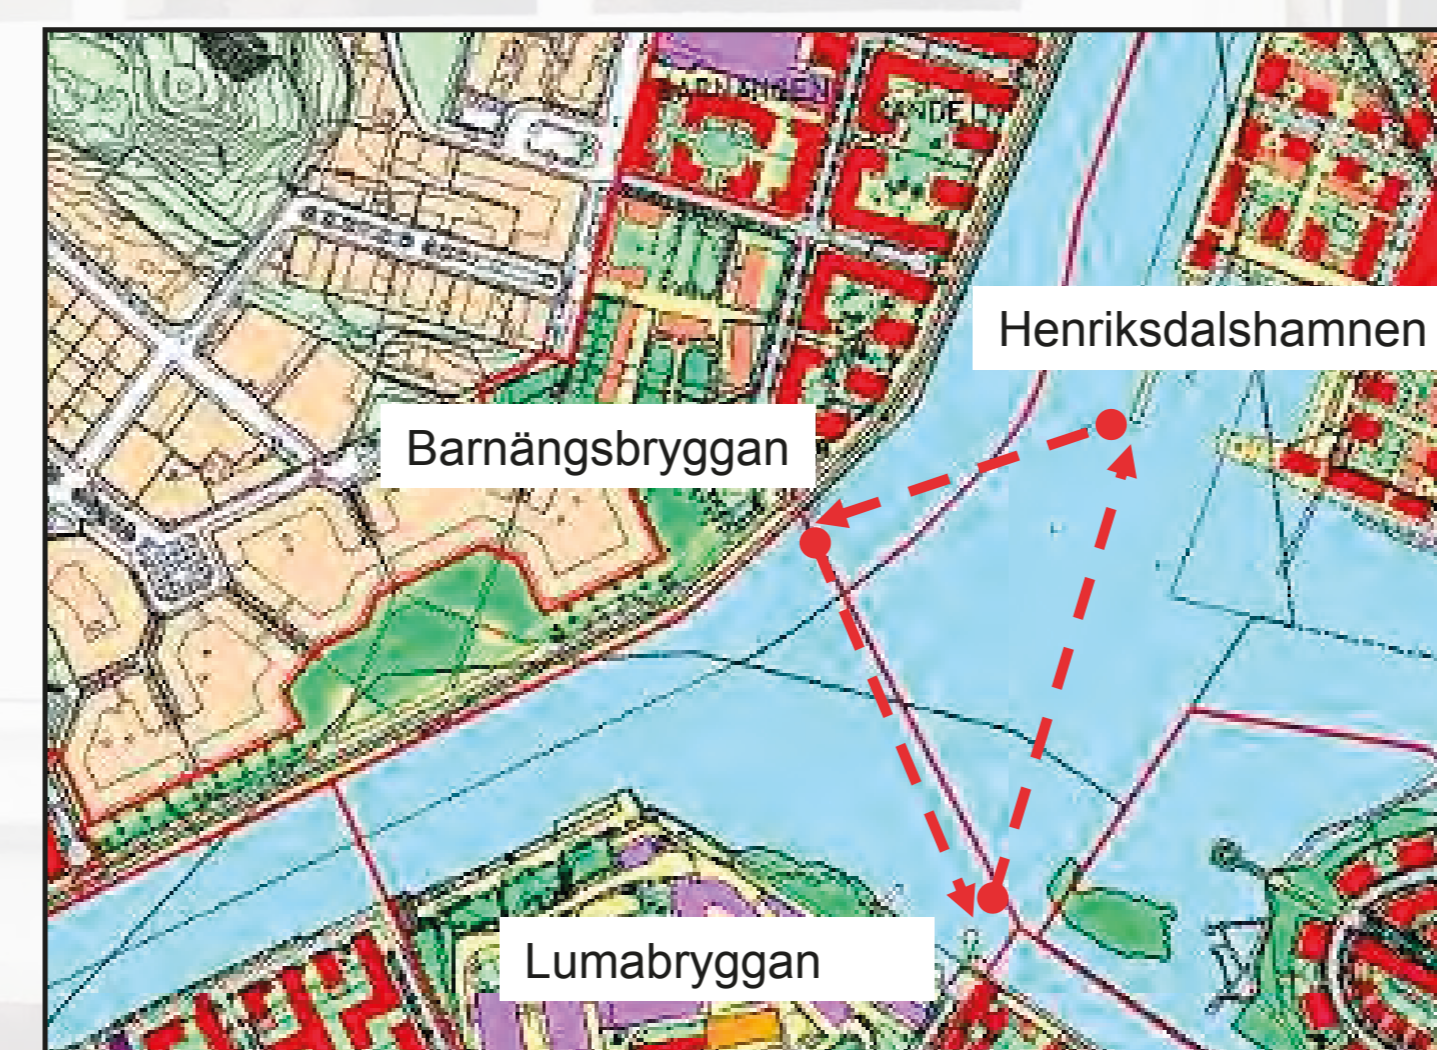

Operatör:

Ressel
REDERI AB

Avgångstider Lumabryggan

22 augusti 2022 -22 juni 2023

Vardagar

06: 05	25	45			
07: 05	15	25	35	45	55
08: 05	15	25	35	45	55
09: 05	25	45			
10: 05	25	45			
11: 05	25	45			
12: 05	25	45			
13: 05	25	45			
14: 05	25	45			
15: 05	25	45	55		
16: 05	15	25	35	45	55
17: 05	15	25	35	45	55
18: 05	25	45			
19: 05	25	45			
20: 05	25	45			
21: 05	25	45			
22: 05	25	45			
23: 05	25	45			
00: 05					

Lördag & Söndag

08: 05	25	45
09: 05	25	45
10: 05	25	45
11: 05	25	45
12: 05	25	45
13: 05	25	45
14: 05	25	45
15: 05	25	45
16: 05	25	45
17: 05	25	45
18: 05	25	45
19: 05	25	45
20: 05	25	45
21: 05	25	45
22: 05	25	45
23: 05	25	45
00: 05		

Fotnot:

Röda dagar trafikeras som helg
Julafton, nyårsafton samt midsommarafton
trafikeras som helg

Allmänt

Resan är avgiftsfri.

Ungefärliga avgångstider. Vid frågor, kontakta farjetrafik.expl@stockholm.se

Cykel får medföras

Se www.ressel.se för ytterligare och aktuell information

**Stockholms
stad**