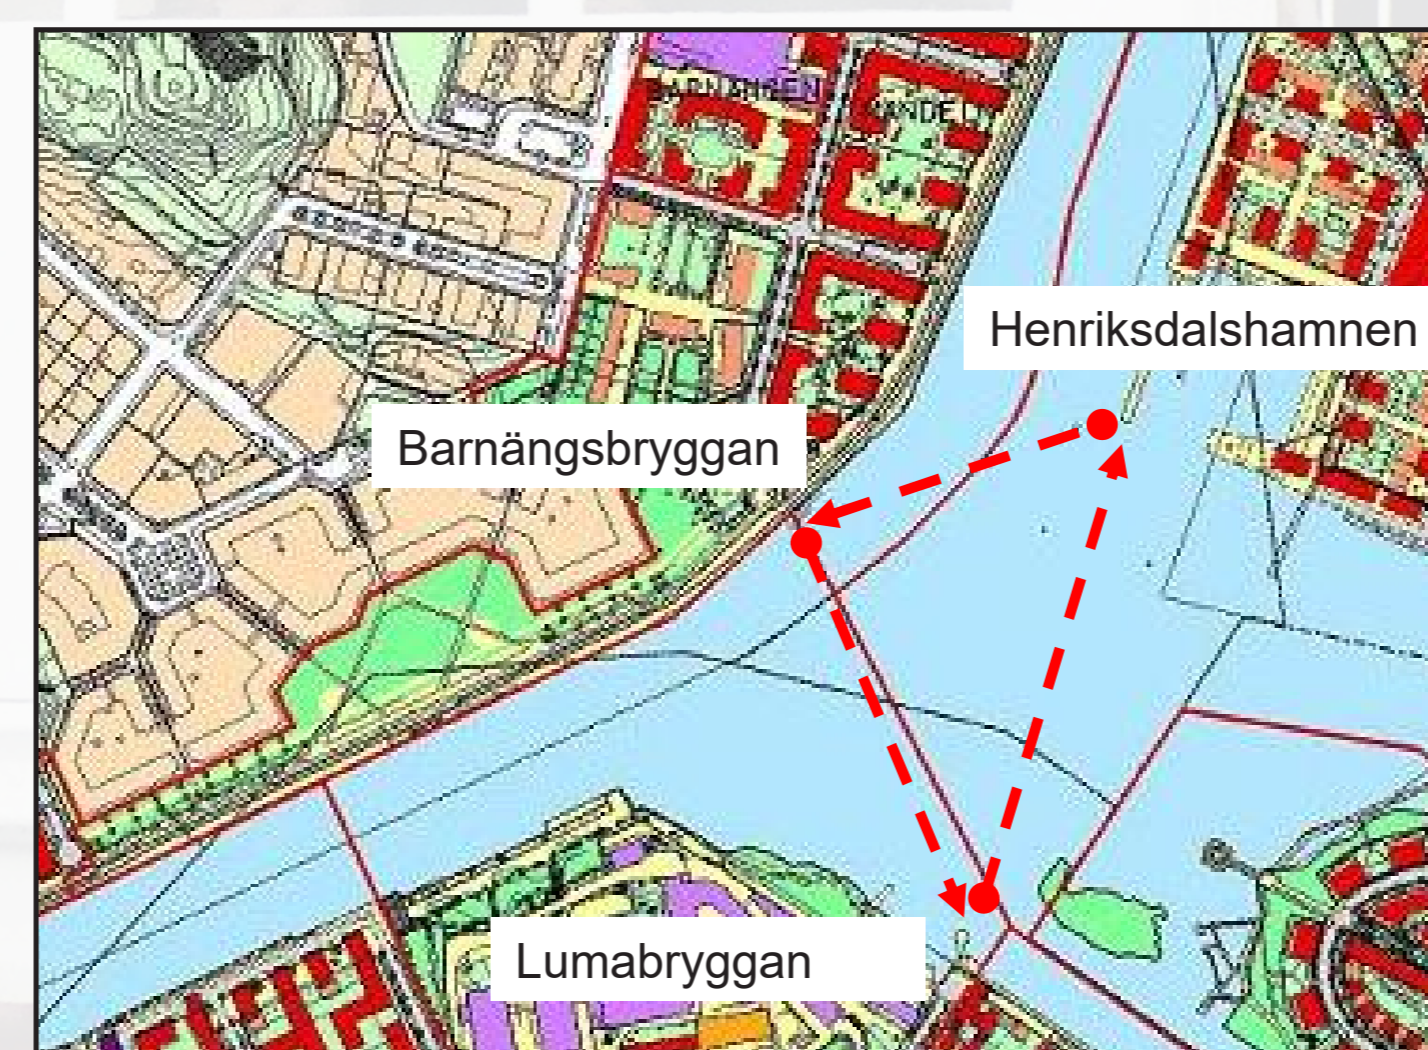

Lördag & Söndag

08: 05	25	45
09: 05	25	45
10: 05	25	45
11: 05	25	45
12: 05	25	45
13: 05	25	45
14: 05	25	45
15: 05	25	45
16: 05	25	45
17: 05	25	45
18: 05	25	45
19: 05	25	45
20: 05	25	45
21: 05	25	45
22: 05	25	45
23: 05	25	45
00: 05