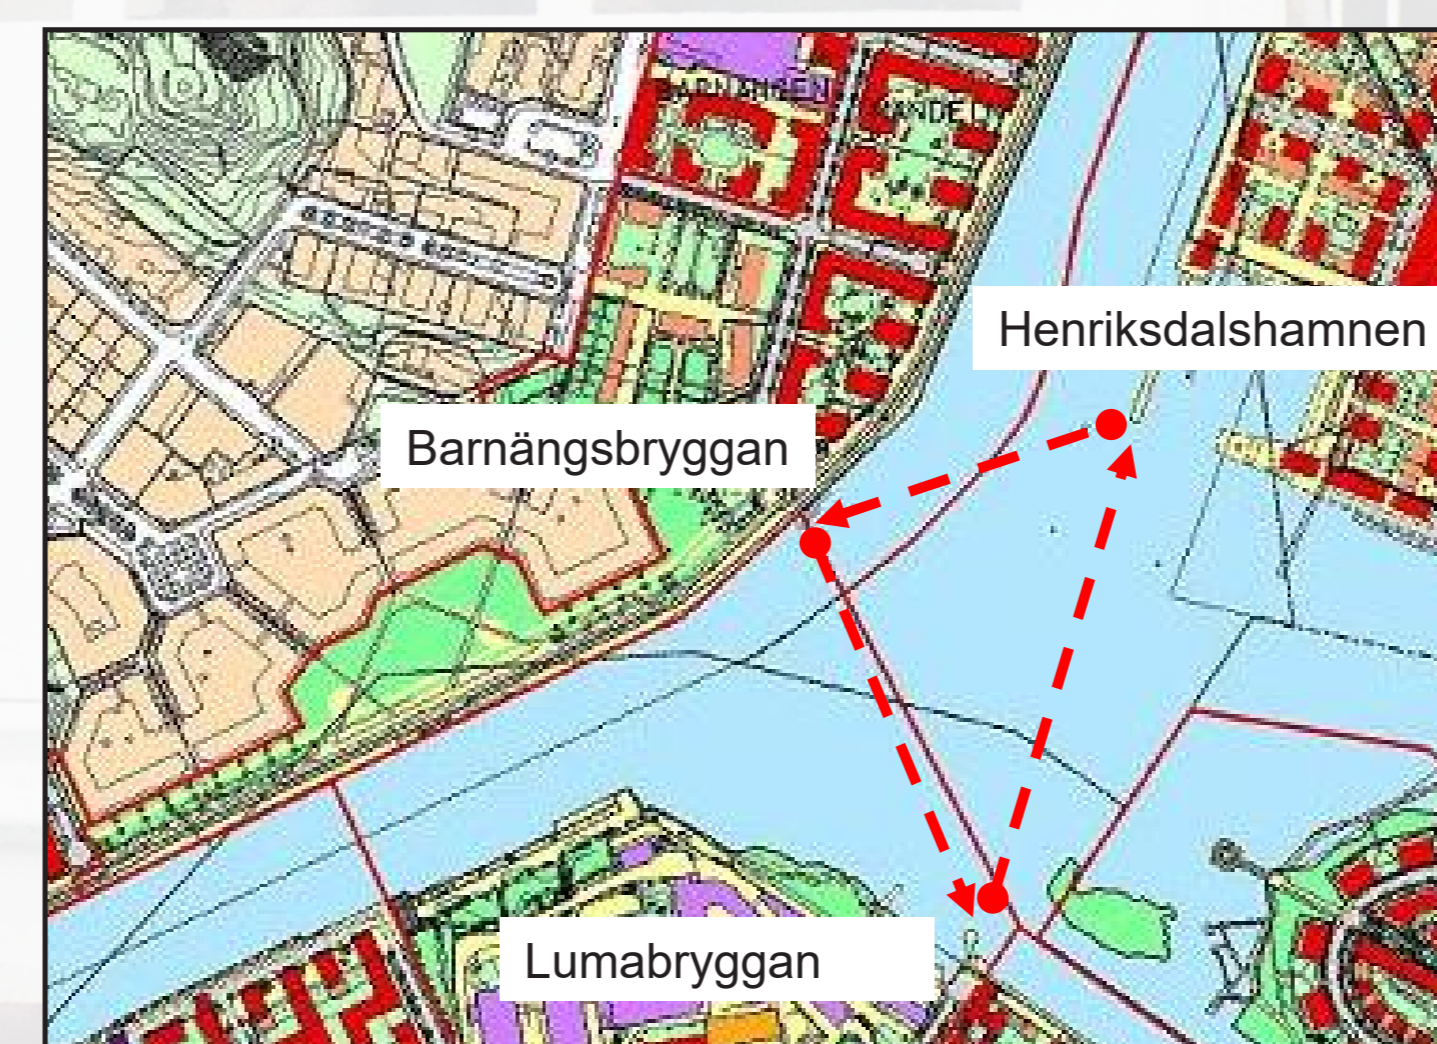

Lördag & Söndag

08: 05	25	45
09: 05	25	45
10: 05	25	45
11: 05	25	45
12: 05	25	45
13: 05	25	45
14: 05	25	45
15: 05	25	45
16: 05	25	45
17: 05	25	45
18: 05	25	45
19: 05	25	45
20: 05	25	45
21: 05	25	45
22: 05	25	45
23: 05	25	45
00: 05