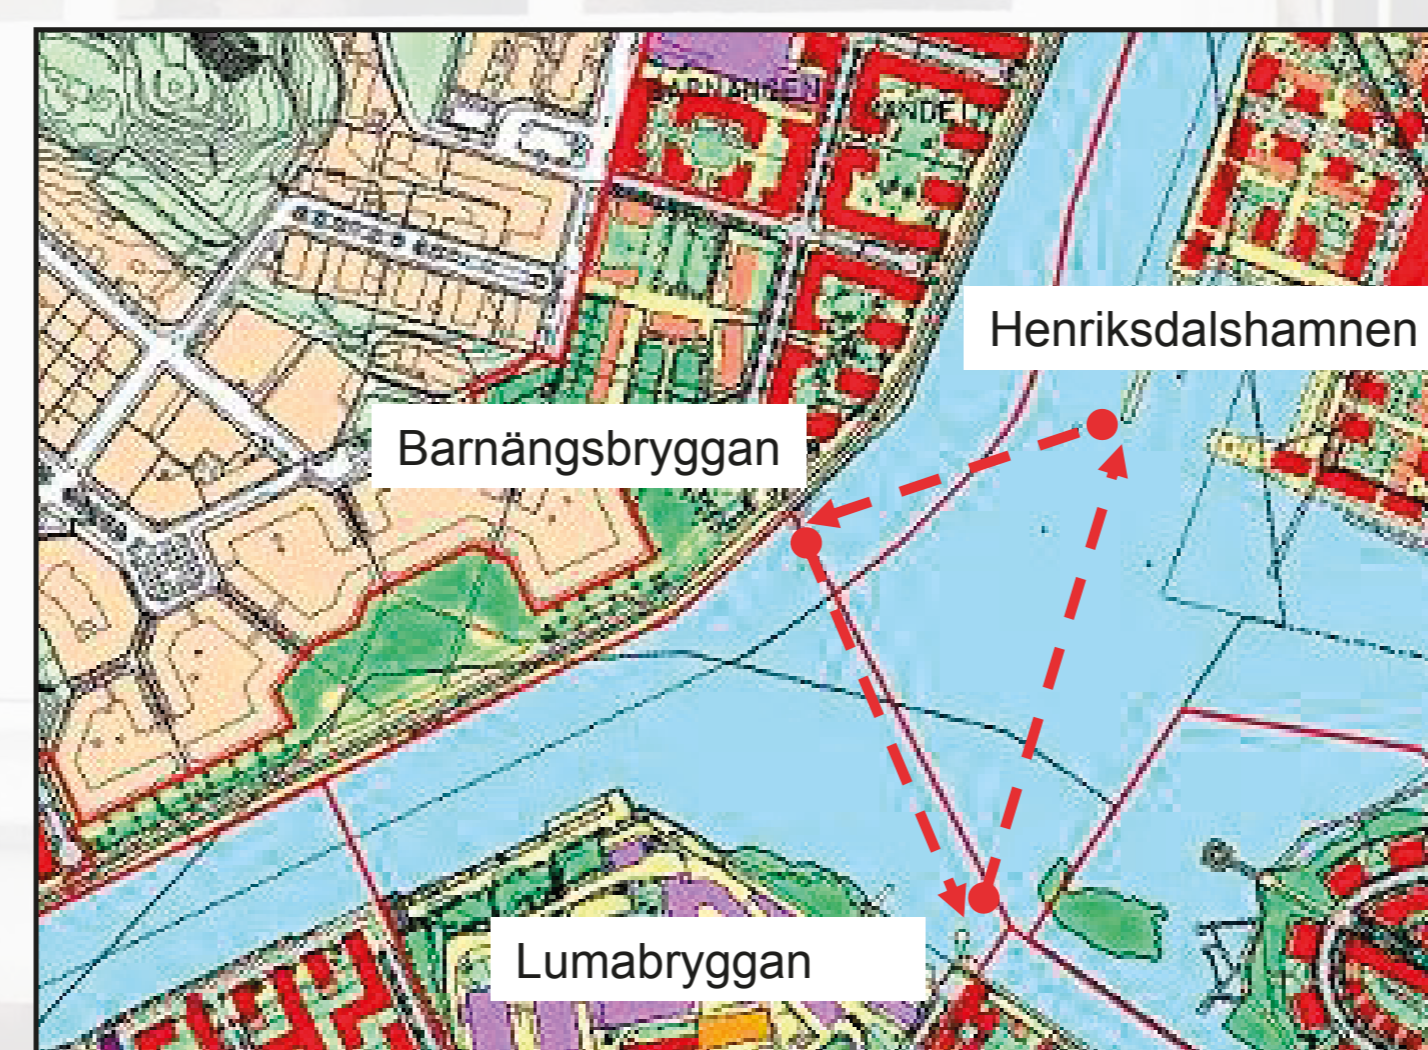

Operatör:

Avgångstider Henriksdalsbryggan

22 augusti 2022 -22 juni 2023

Vardagar

06:	10	30	50			
07:	00	10	20	30	40	50
08:	00	10	20	30	40	50
09:	00	10	30	50		
10:	10	30	50			
11:	10	30	50			
12:	10	30	50			
13:	10	30	50			
14:	10	30	50			
15:	10	30	50			
16:	00	10	20	30	40	50
17:	00	10	20	30	40	50
18:	00	10	30	50		
19:	10	30	50			
20:	10	30	50			
21:	10	30	50			
22:	10	30	50			
23:	10	30	50			
00:	10					

Lördag & Söndag

08:	10	30	50
09:	10	30	50
10:	10	30	50
11:	10	30	50
12:	10	30	50
13:	10	30	50
14:	10	30	50
15:	10	30	50
16:	10	30	50
17:	10	30	50
18:	10	30	50
19:	10	30	50
20:	10	30	50
21:	10	30	50
22:	10	30	50
23:	10	30	50
00:	10		