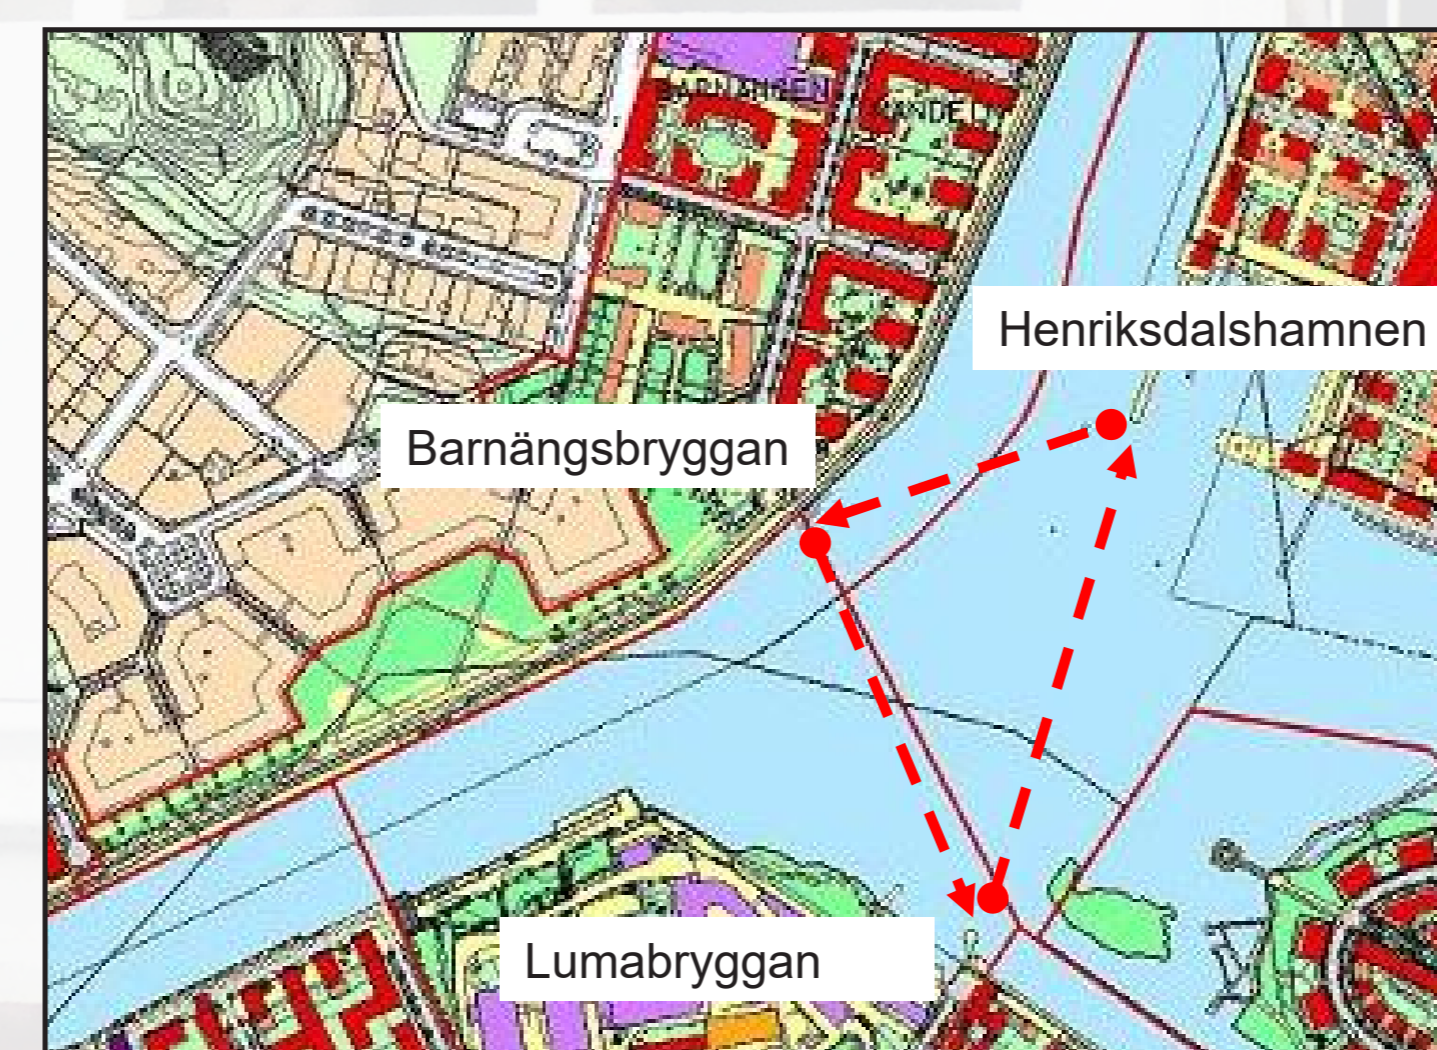

Operatör:

Avgångstider Henriksdalsbryggan

19 augusti 2024 - 20 juni 2025

Vardagar

06: 10	30	50			
07: 00	10	20	30	40	50
08: 00	10	20	30	40	50
09: 00	10	30	50		
10: 10	30	50			
11: 10	30	50			
12: 10	30	50			
13: 10	30	50			
14: 10	30	50			
15: 10	30	50			
16: 00	10	20	30	40	50
17: 00	10	20	30	40	50
18: 00	10	30	50		
19: 10	30	50			
20: 10	30	50			
21: 10	30	50			
22: 10	30	50			
23: 10	30	50			
00: 10					

Lördag & Söndag

08: 10	30	50
09: 10	30	50
10: 10	30	50
11: 10	30	50
12: 10	30	50
13: 10	30	50
14: 10	30	50
15: 10	30	50
16: 10	30	50
17: 10	30	50
18: 10	30	50
19: 10	30	50
20: 10	30	50
21: 10	30	50
22: 10	30	50
23: 10	30	50
00: 10		

Se ressel.se för ytterligare och aktuell information.

Tidtabellen fastställd den 5 augusti 2024.

Stockholms
stad