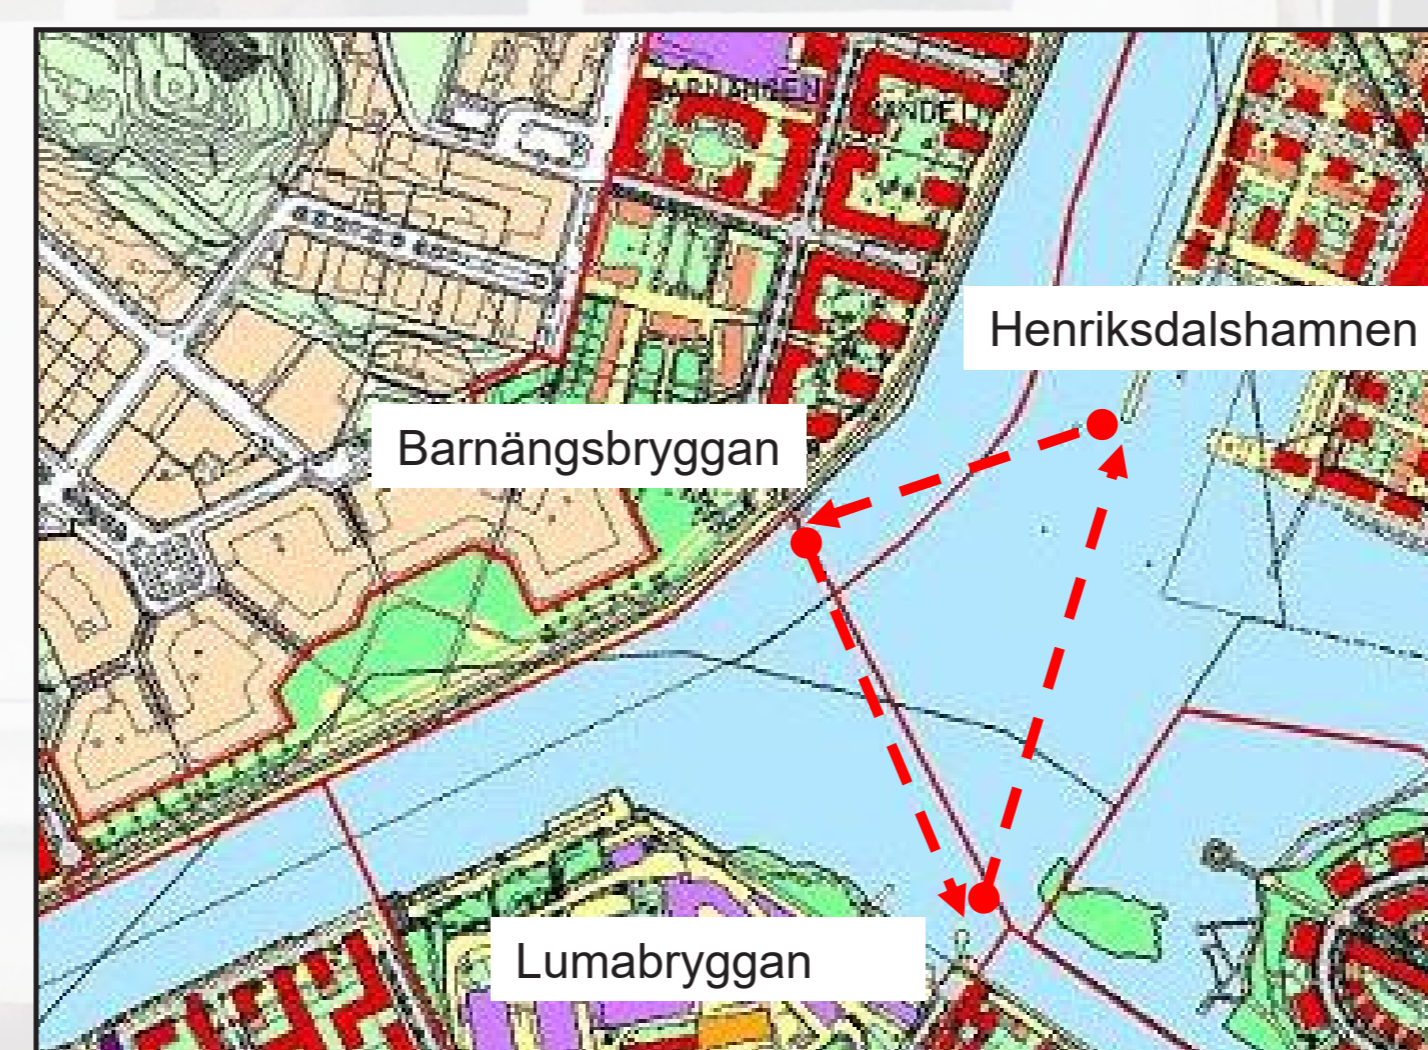

Fotnot:

Röda dagar trafikeras som helg.

Julafton, nyårsafton samt midsommarafton trafikeras som helg.

Allmänt

Resan är avgiftsfri | Ungefärliga avgångstider | Cykel får medföras

Vid frågor kontakta: farjetrafik.expl@stockholm.se

Se ressel.se för ytterligare och aktuell information.

Tidtabellen fastställd den 5 augusti 2024.

Stockholms
stad